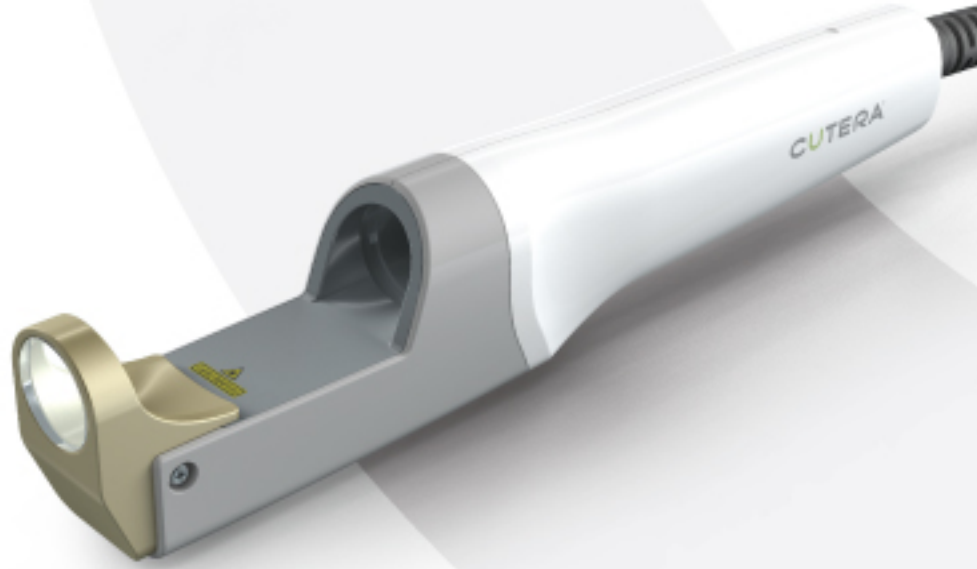

بعد جلستين

قبل

بعد جلستين

قبل

يمكن للآلة أن تعالج آفات الأوعية الدموية
والآفات الحمراء.

مع آلة excel HR™ إزالة الشعر بالليزر، بات
بإمكانكم الاستحمام وارتداء ملابسكم على
الفور والخروج من المنزل من دون التفكير في
أي أمر آخر!

CUTERA®

FACE + BODY AESTHETIC SOLUTIONS

© Medica Creative

medica
Total Aesthetic and Medical Solutions

www.medicagroup.com

MedicaGroupME | @GroupMedica | #medicagroup

excel HR™

ليزر الياقوت الأصفر
لإزالة الشعر الزائد