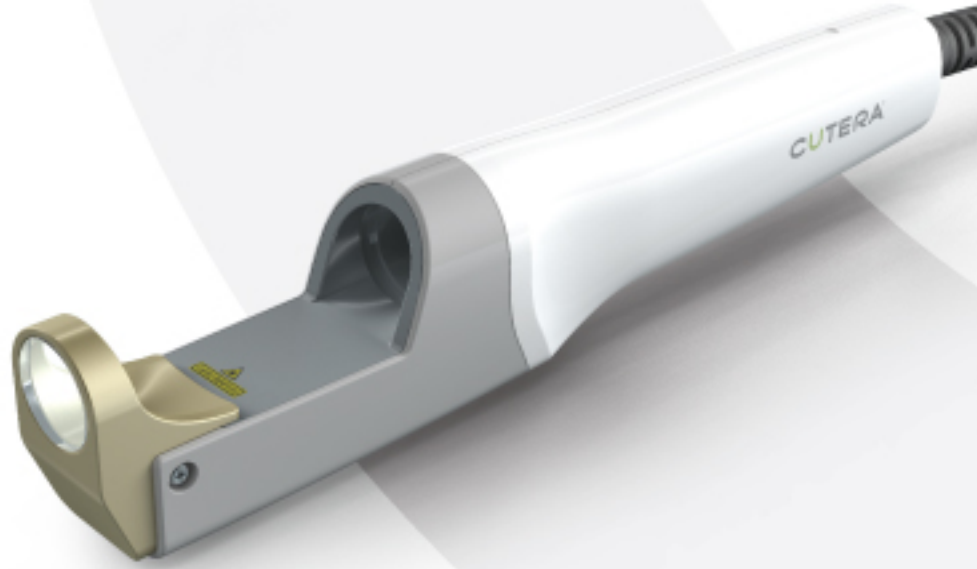

excel HR™

ليزر الياقوت الأصفر
لإزالة الشعر الزائد

بشرة
خالية من الشعر

تحية للبشرة الناعمة والخالية من الشعر
والتي خلقت للمس!

اتصلوا بمزود آلة excel HR™ اليوم!
آلة إزالة الشعر للقرن الواحد والعشرين

أخيراً
إليكُم الحلّ
للشعر الزائد

بعد جلستين

قبل

بعد جلستين

قبل

يمكن للآلة أن تعالج آفات الأوعية الدموية
والآفات الحمراء.

مع آلة excel HR™ إزالة الشعر بالليزر، بات
بإمكانكم الاستحمام وارتداء ملابسكم على
الفور والخروج من المنزل من دون التفكير في
أي أمر آخر!